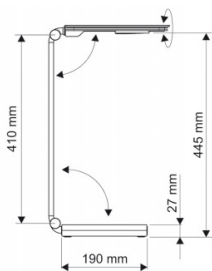

Karta katalogowa produktu str. 2

Lampka LED na biurko MAULpure, 9W, ze ściemniaczem, srebrna

Materiał	Metal/plastik
Natężenie światła LUMEN	480
W ofercie od	2014-05
Klasa energetyczna	A
Cykl życia (h)	20000
Natężenie światła LUX	2170

Wymiary

Wysokość (mm)	400

Certyfikaty

Nowy produkt w ofercie	Standard
Hit	Standard
Ilość lat gwarancji	2

Wspólny słownik zamówień

CPV	31521100-5

Pozostałe zdjęcia produktu

Serdecznie zapraszamy do współpracy
INTUR Artykuły Biurowe Ciechanów Zespół