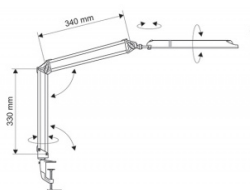

Karta katalogowa produktu str. 2

Lampka energooszczędna na biurko MAULatlantic, 11W, mocowana zaciskiem, czarna

Materiał	Metal/plastik
Cykl życia (h)	8000
Natężenie światła LUX	1700
Natężenie światła LUMEN	840
W ofercie od	2013-01
Klasa energetyczna	A

Wymiary

Wysokość (mm)	420

Certyfikaty

Nowy produkt w ofercie	Standard
Hit	Hit
Ilość lat gwarancji	2
Certyfikaty, normy, patenty	Intertek GS

Wspólny słownik zamówień

CPV	31521100-5

Jednostki logistyczne

Jednostka 1	6 sztuk

Pozostałe zdjęcia produktu

Serdecznie zapraszamy do współpracy
INTUR Artykuły Biurowe Ciechanów Zespół