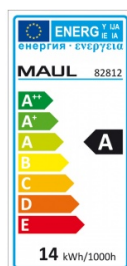

Karta katalogowa produktu str. 2

Lampka energooszczędna na biurko MAULatlantic, 11W, biała

Natężenie światła LUX	1700
Natężenie światła LUMEN	840
W ofercie od	2013-01
Klasa energetyczna	A

Wymiary

Wysokość (mm)	450

Certyfikaty

Nowy produkt w ofercie	Standard
Hit	Hit
Ilość lat gwarancji	2
Certyfikaty, normy, patenty	Intertek GS

Wspólny słownik zamówień

CPV	31521100-5

Jednostki logistyczne

Jednostka 1	3 sztuk

Pozostałe zdjęcia produktu

Serdecznie zapraszamy do współpracy
INTUR Artykuły Biurowe Ciechanów Zespół