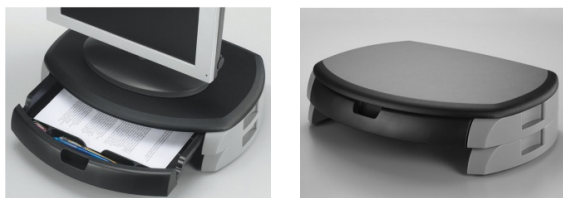

Karta katalogowa produktu str. 2

Podstawa pod monitor Q-CONNECT, z szufladą, 450x113x315mm, czarno-szara

Nowy produkt w ofercie	Standard
Hit	Standard

Wspólny słownik zamówień

CPV	39134000-0 Meble komputerowe

Jednostki logistyczne

Jednostka 1	2 sztuk
Jednostka 2	56 sztuk

Pozostałe zdjęcia produktu

Serdecznie zapraszamy do współpracy
INTUR Artykuły Biurowe Ciechanów Zespół