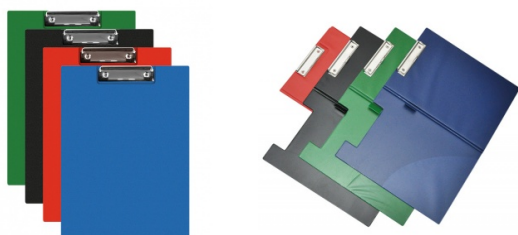

Karta katalogowa produktu str. 2

Clipboard Q-CONNECT teczka, PVC, A4 czarny

Wymiary (mm)	230x350

Ilość

Ilość kartek	50

Certyfikaty

Nowy produkt w ofercie	Standard
Hit	Standard

Wspólny słownik zamówień

CPV	30191130-4 Podkładki z klipsem

Jednostki logistyczne

Jednostka 1	12 sztuk
Jednostka 2	72 sztuk
Jednostka 3	1152 sztuk

Pozostałe zdjęcia produktu

Serdecznie zapraszamy do współpracy
INTUR Artykuły Biurowe Ciechanów Zespół