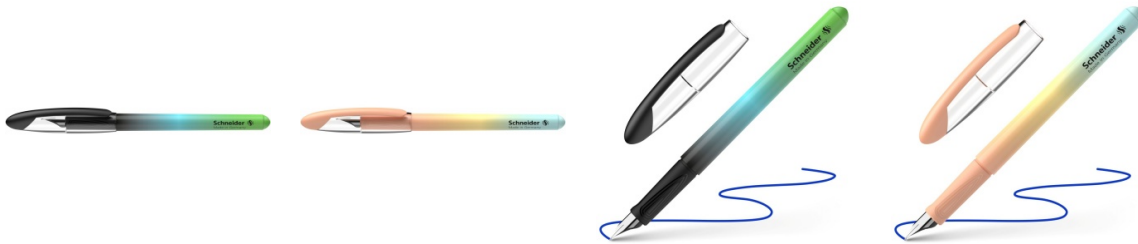

Karta katalogowa produktu str. 2

Display piór wiecznych SCHNEIDER Voyage, M, 30 szt., mix kolorów

---

CPV	30192121-5 Długopisy kulkowe

Jednostki logistyczne

Jednostka 1	112 sztuk

Pozostałe zdjęcia produktu

Serdecznie zapraszamy do współpracy
INTUR Artykuły Biurowe Ciechanów Zespół