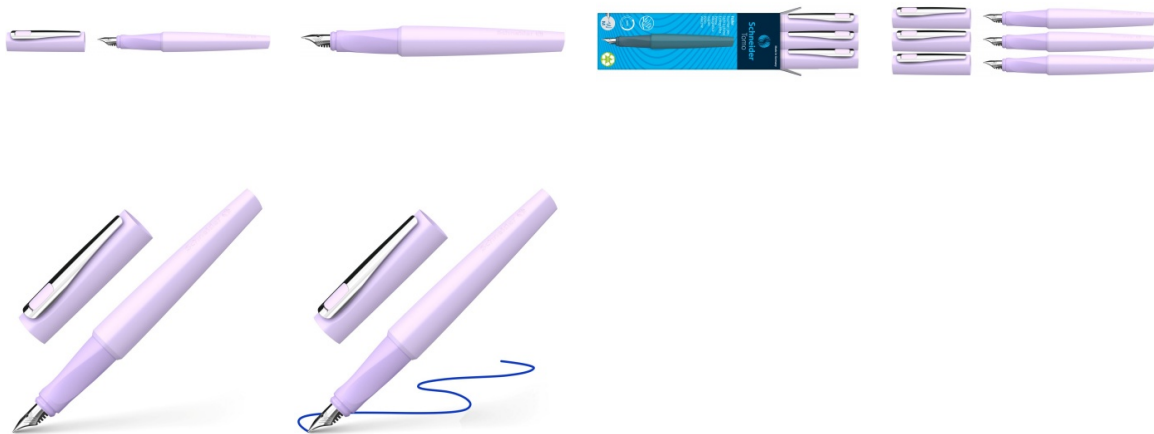

Karta katalogowa produktu str. 2

Pióro wieczne SCHNEIDER Tomo, M, lawendowe

CPV	30192121-5 Długopisy kulkowe

Jednostki logistyczne

Jednostka 1	3 sztuk
Jednostka 2	288 sztuk
Jednostka 3	20160 sztuk

Pozostałe zdjęcia produktu

Serdecznie zapraszamy do współpracy
INTUR Artykuły Biurowe Ciechanów Zespół