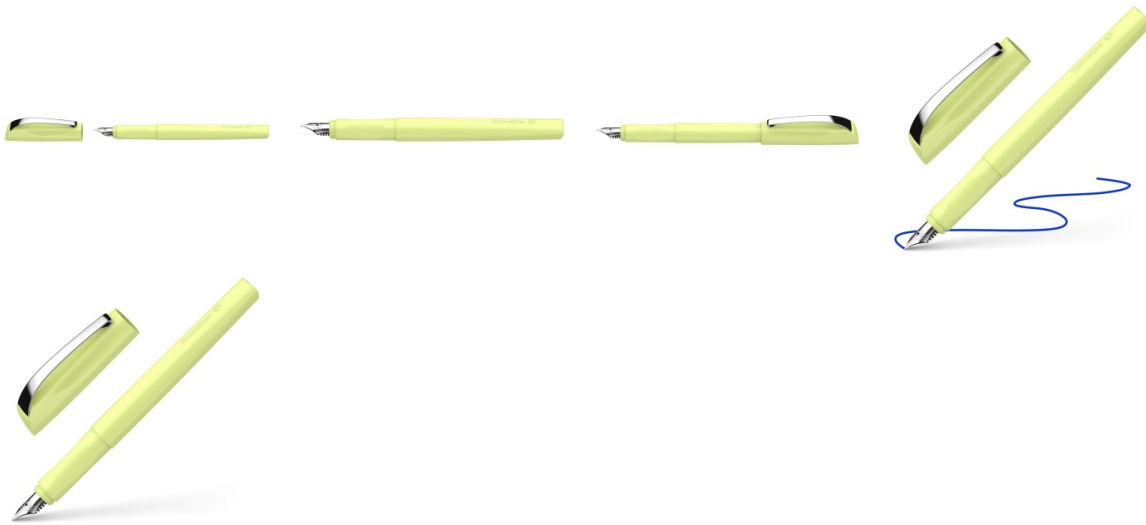

Karta katalogowa produktu str. 2

Pióro wieczne SCHNEIDER Ceod Colour, M, żółte

Jednostki logistyczne

Jednostka 1	5 sztuk
Jednostka 2	250 sztuk
Jednostka 3	17500 sztuk

Pozostałe zdjęcia produktu

Serdecznie zapraszamy do współpracy
INTUR Artykuły Biurowe Ciechanów Zespół