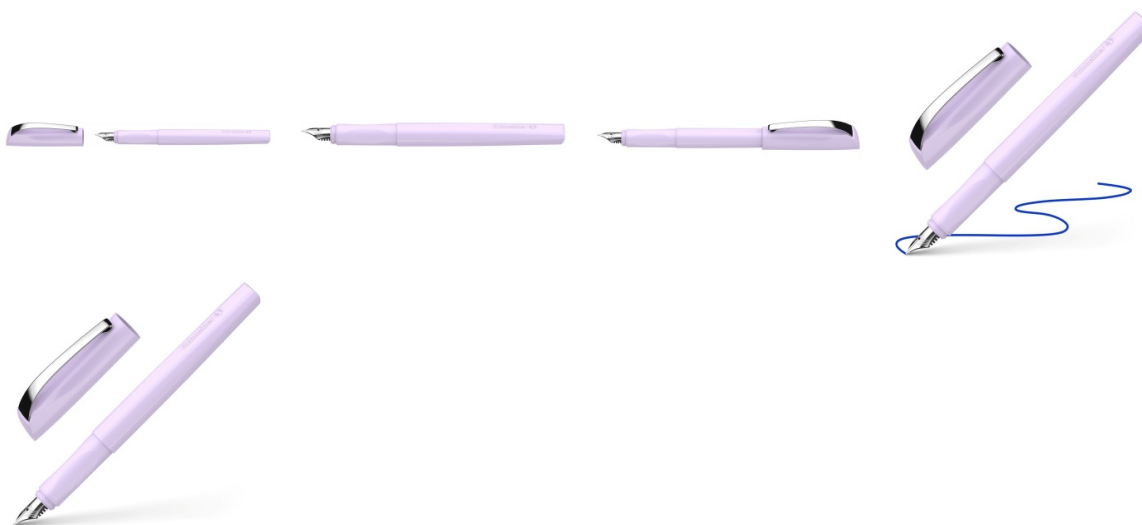

Karta katalogowa produktu str. 2

Pióro wieczne SCHNEIDER Ceod Colour, M, lawendowe

CPV	30192121-5 Długopisy kulkowe

Jednostki logistyczne

Jednostka 1	5 sztuk
Jednostka 2	250 sztuk
Jednostka 3	17500 sztuk

Pozostałe zdjęcia produktu

Serdecznie zapraszamy do współpracy
INTUR Artykuły Biurowe Ciechanów Zespół