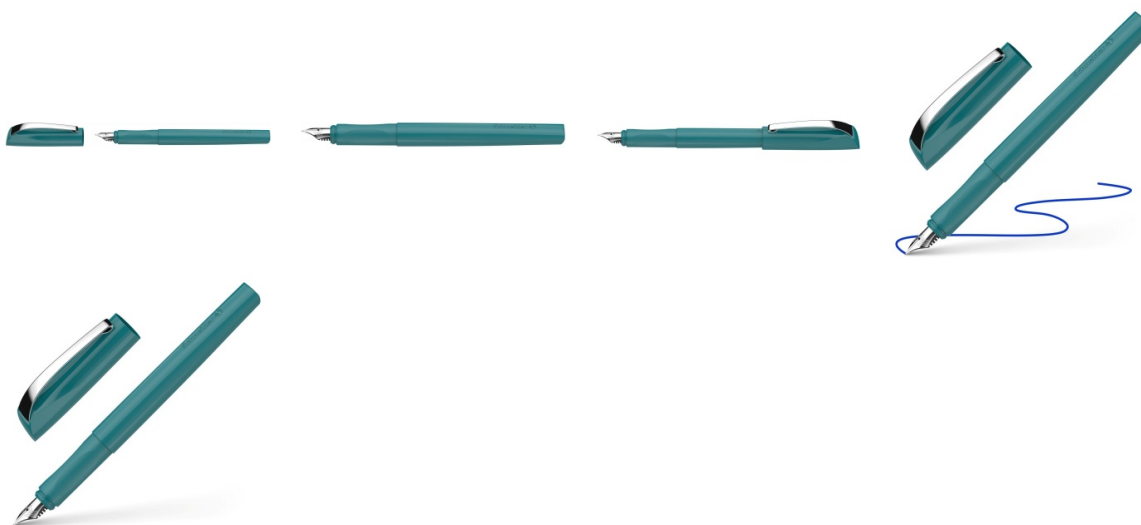

Karta katalogowa produktu str. 2

Pióro wieczne SCHNEIDER Ceod Colour, M, morskie

CPV	30192121-5 Długopisy kulkowe

Jednostki logistyczne

Jednostka 1	5 sztuk
Jednostka 2	250 sztuk
Jednostka 3	17500 sztuk

Pozostałe zdjęcia produktu

Serdecznie zapraszamy do współpracy
INTUR Artykuły Biurowe Ciechanów Zespół