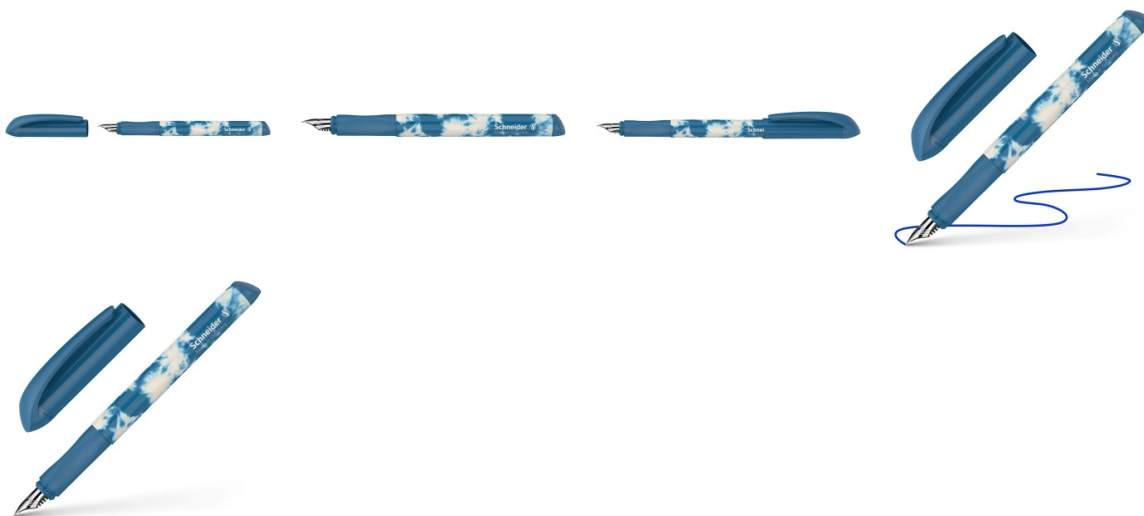

Karta katalogowa produktu str. 2

Pióro wieczne SCHNEIDER Easy, M, morskie

Jednostki logistyczne

Jednostka 1	10 sztuk
Jednostka 2	250 sztuk
Jednostka 3	14000 sztuk

Pozostałe zdjęcia produktu

Serdecznie zapraszamy do współpracy
INTUR Artykuły Biurowe Ciechanów Zespół