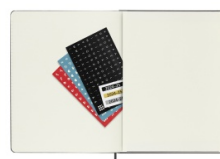

Karta katalogowa produktu str. 2

Kalendarz tygodniowy MOLESKINE 2024/25, 18M, XL, twarda oprawa, 19x25cm, czarny

Nowy produkt w ofercie

Nowość

Hit

Hit

Wspólny słownik zamówień

CPV

22815000-6 Notatniki

Pozostałe zdjęcia produktu

Serdecznie zapraszamy do współpracy
INTUR Artykuły Biurowe Ciechanów Zespół