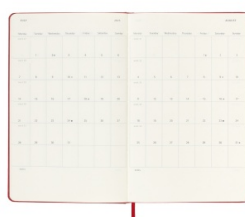

Karta katalogowa produktu str. 2

Kalendarz tygodniowy MOLESKINE 2024/25, 18M, L, twarda oprawa, 13x21cm, scarlet red

Nowy produkt w ofercie

Nowość

Hit

Hit

Wspólny słownik zamówień

CPV

22815000-6 Notatniki

Pozostałe zdjęcia produktu

Serdecznie zapraszamy do współpracy
INTUR Artykuły Biurowe Ciechanów Zespół