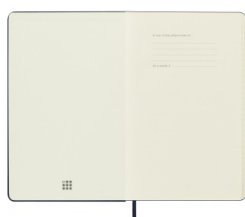

Karta katalogowa produktu str. 2

Kalendarz tygodniowy MOLESKINE 2024/25, 18M, L, twarda oprawa, 13x21cm, sapphire blue

Nowy produkt w ofercie

Nowość

Hit

Hit

Wspólny słownik zamówień

CPV

22815000-6 Notatniki

Pozostałe zdjęcia produktu

Serdecznie zapraszamy do współpracy
INTUR Artykuły Biurowe Ciechanów Zespół