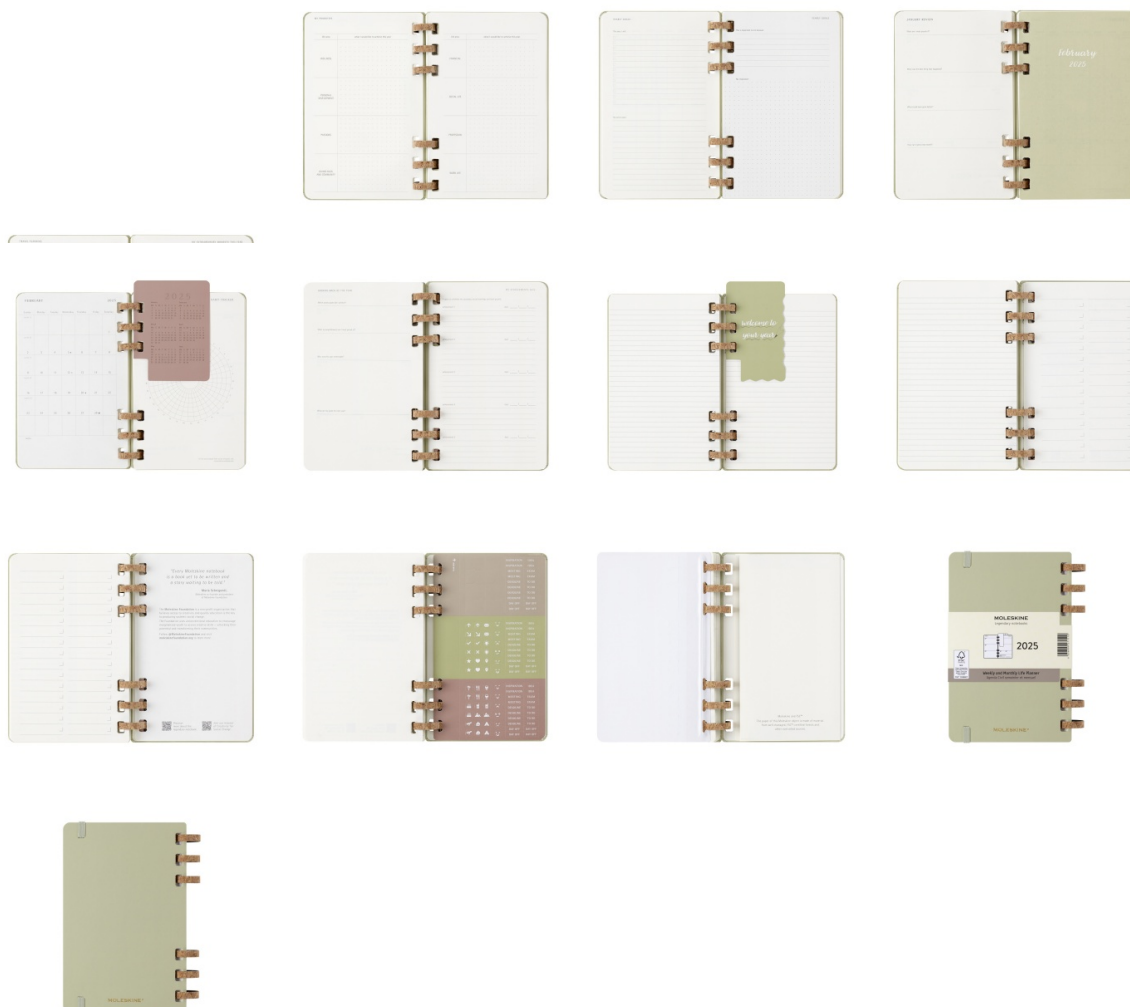

Karta katalogowa produktu str. 3

Kalendarz na spirali MOLESKINE 2025, 12M, L, twarda oprawa, 13x21cm, crush kiwi

Serdecznie zapraszamy do współpracy
INTUR Artykuły Biurowe Ciechanów Zespół