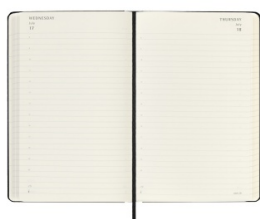

Karta katalogowa produktu str. 2

Kalendarz dzienny MOLESKINE 2024/25, 18M, L, twarda oprawa, 13x21cm, czarny

Certyfikaty

Nowy produkt w ofercie

Nowość

Hit

Hit

Wspólny słownik zamówień

CPV

22815000-6 Notatniki

Pozostałe zdjęcia produktu

Serdecznie zapraszamy do współpracy
INTUR Artykuły Biurowe Ciechanów Zespół