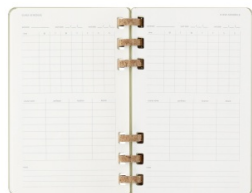

Karta katalogowa produktu str. 3

Kalendarz akademicki na spirali MOLESKINE lipiec 2024 - czerwiec 2025, L, twarda oprawa, 15x21cm, crush kiwi

---

Serdecznie zapraszamy do współpracy
INTUR Artykuły Biurowe Ciechanów Zespół