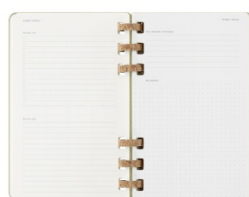

Karta katalogowa produktu str. 3

Kalendarz akademicki na spirali MOLESKINE lipiec 2024 - czerwiec 2025, L, twarda oprawa, 15x21cm, crush kiwi

---

Serdecznie zapraszamy do współpracy
INTUR Artykuły Biurowe Ciechanów Zespół