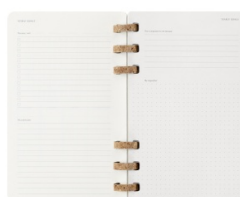

Kalendarz akademicki na spirali MOLESKINE lipiec 2024 - czerwiec 2025, L, miękka oprawa, 15x21cm, czarny

Serdecznie zapraszamy do współpracy
INTUR Artykuły Biurowe Ciechanów Zespół