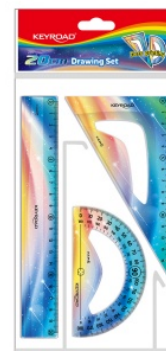

Karta katalogowa produktu:

Zestaw geometryczny KEYROAD, Twilight, z linijką 20cm, mix kolorów

- Zestaw geometryczny przydatny dla każdego ucznia
- Z kolekcji zmierzch
- Podziałka zgodna z normami
- Zestaw: linijka 20cm, kątomierz 10cm, ekierka 14cm
- Opakowanie: zawieszka
- Kolor: mix kolorów

KEYROAD
School Stationery

Cena 5,71 PLN brutto

Podstawowe parametry produktu

Numer produktu w systemie	519005
Numer dostawcy	KR972722
Numer Celcen	2366-14996-8
Kod kreskowy	6941288755746
Nazwa produktu	Zestaw geometryczny KEYROAD, Twilight, z linijką 20cm, mix kolorów
Opis	zestaw geometryczny przydatny dla każdego ucznia; z kolekcji zmierzch; podziałka zgodna z normami; zestaw: linijka 20cm, kątomierz 10cm, ekierka 14cm; opakowanie: zawieszka; kolor: mix kolorów
Kategoria	Linijki, ekierki, kątomierze
Marka	KEYROAD

Kolor

Kolor	Mix kolorów

Cecha

Produkt	Zestaw geometryczny
W ofercie od	2024-04

Certyfikaty

Nowy produkt w ofercie	Nowość
Hit	Hit

Wspólny słownik zamówień

CPV	39292500-0 Linijki

Jednostki logistyczne

Jednostka 1	24 sztuk
Jednostka 2	144 sztuk