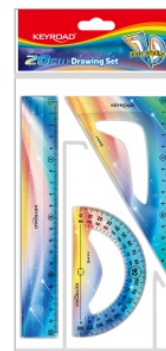

Karta katalogowa produktu:

Zestaw geometryczny KEYROAD, Twilight, 20cm, mix kolorów

- Zestaw geometryczny przydatny dla każdego ucznia
- Z kolekcji zmierzch
- Podziałka zgodna z normami
- Zestaw: linijka 20cm, kątomierz 10cm, ekierka 14cm
- Opakowanie: zawieszka
- Kolor: mix kolorów

KEYROAD
School Stationery

Cena 5,71 PLN brutto

Podstawowe parametry produktu

Numer produktu w systemie	519005
Numer dostawcy	KR972722
Numer Celcen	2366-14996-8
Kod kreskowy	6941288755746
Nazwa produktu	Zestaw geometryczny KEYROAD, Twilight, 20cm, mix kolorów
Opis	zestaw geometryczny przydatny dla każdego ucznia; z kolekcji zmierzch; podziałka zgodna z normami; zestaw: linijka 20cm, kątomierz 10cm, ekierka 14cm; opakowanie: zawieszka; kolor: mix kolorów
Kategoria	Linijki, ekierki, kątomierze
Marka	KEYROAD

Kolor

Kolor	Mix kolorów
-------	-------------

Cecha

Produkt	Zestaw geometryczny
W ofercie od	2024-04

Certyfikaty

Nowy produkt w ofercie	Nowość
Hit	Hit

Wspólny słownik zamówień

CPV	39292500-0 Linijki
-----	--------------------

Jednostki logistyczne

Jednostka 1	24 sztuk
Jednostka 2	144 sztuk

Karta katalogowa produktu str. 2

Zestaw geometryczny KEYROAD, Twilight, 20cm, mix kolorów

Pozostałe zdjęcia produktu

Serdecznie zapraszamy do współpracy
INTUR Artykuły Biurowe Ciechanów Zespół