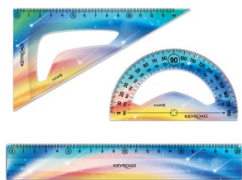

Karta katalogowa produktu:

Zestaw geometryczny KEYROAD, Twilight, z linijką 20cm, mix kolorów

- Zestaw geometryczny przydatny dla każdego ucznia
- Z kolekcji zmierzch
- Podziałka zgodna z normami
- Zestaw: linijka 20cm, kątomierz 10cm, ekierka 14cm
- Opakowanie: zawieszka
- Kolor: mix kolorów

KEYROAD
School Stationery

Cena 5,71 PLN brutto

Podstawowe parametry produktu

Numer produktu w systemie	519005
Numer dostawcy	KR972722
Numer Celcen	2366-14996-8
Kod kreskowy	6941288755746
Nazwa produktu	Zestaw geometryczny KEYROAD, Twilight, z linijką 20cm, mix kolorów
Opis	zestaw geometryczny przydatny dla każdego ucznia; z kolekcji zmierzch; podziałka zgodna z normami; zestaw: linijka 20cm, kątomierz 10cm, ekierka 14cm; opakowanie: zawieszka; kolor: mix kolorów
Kategoria	Linijki, ekierki, kątomierze
Marka	KEYROAD

Kolor

Kolor	Mix kolorów
-------	-------------

Cecha

Produkt	Zestaw geometryczny
W ofercie od	2024-04

Certyfikaty

Nowy produkt w ofercie	Nowość
Hit	Hit

Wspólny słownik zamówień

CPV	39292500-0 Linijki
-----	--------------------

Jednostki logistyczne

Jednostka 1	24 sztuk
Jednostka 2	144 sztuk

Karta katalogowa produktu str. 2

Zestaw geometryczny KEYROAD, Twilight, z linijką 20cm, mix kolorów

Pozostałe zdjęcia produktu

Serdecznie zapraszamy do współpracy
INTUR Artykuły Biurowe Ciechanów Zespół