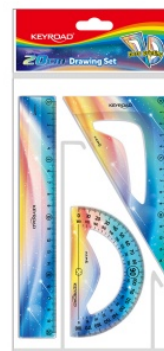

Karta katalogowa produktu:

Zestaw geometryczny KEYROAD, Twilight, z linijką 20cm, mix kolorów

- Zestaw geometryczny przydatny dla każdego ucznia
- Z kolekcji zmierzch
- Podziałka zgodna z normami
- Zestaw: linijka 20cm, kątomierz 10cm, ekierka 14cm
- Opakowanie: zawieszka
- Kolor: mix kolorów

KEYROAD
School Stationery

Cena 5,71 PLN brutto

Podstawowe parametry produktu

Numer produktu w systemie	519005
Numer dostawcy	KR972722
Numer Celcen	2366-14996-8
Kod kreskowy	6941288755746
Nazwa produktu	Zestaw geometryczny KEYROAD, Twilight, z linijką 20cm, mix kolorów
Opis	zestaw geometryczny przydatny dla każdego ucznia; z kolekcji zmierzch; podziałka zgodna z normami; zestaw: linijka 20cm, kątomierz 10cm, ekierka 14cm; opakowanie: zawieszka; kolor: mix kolorów
Kategoria	Linijki, ekierki, kątomierze
Marka	KEYROAD

Kolor

Kolor	Mix kolorów
-------	-------------

Cecha

Produkt	Zestaw geometryczny
W ofercie od	2024-04

Certyfikaty

Nowy produkt w ofercie	Nowość
Hit	Hit

Wspólny słownik zamówień

CPV	39292500-0 Linijki
-----	--------------------

Jednostki logistyczne

Jednostka 1	24 sztuk
Jednostka 2	144 sztuk

Karta katalogowa produktu str. 2

Zestaw geometryczny KEYROAD, Twilight, z linijką 20cm, mix kolorów

Pozostałe zdjęcia produktu

Serdecznie zapraszamy do współpracy
INTUR Artykuły Biurowe Ciechanów Zespół