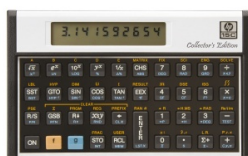

Karta katalogowa produktu str. 2

Kalkulator finansowy HP-15C/INT, 130 funkcji, 130x79x15mm, czarny

Cecha

PBS Club	PBS Club 2024
Produkt	Kalkulator finansowy
Typ	1-liniowy wyświetlacz
W ofercie od	2024-03

Wymiary

Wymiary (mm)	226x171x71

Certyfikaty

Nowy produkt w ofercie	Nowość
Hit	Hit

Wspólny słownik zamówień

CPV	30141200-1 Kalkulatory biurkowe

Jednostki logistyczne

Jednostka 1	5 sztuk
Jednostka 2	200 sztuk

Pozostałe zdjęcia produktu

Serdecznie zapraszamy do współpracy
INTUR Artykuły Biurowe Ciechanów Zespół