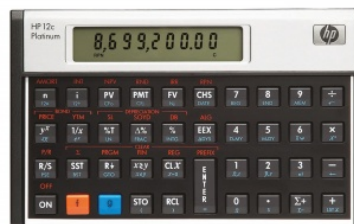

Karta katalogowa produktu:

Kalkulator finansowy HP-12C PLAT/INT, 130 funkcji, 129x80x15mm, czarny

- Kalkulator finansowy
- Ponad 130 wbudowanych funkcji
- Funkcje matematyczne: +, -, /, *, Neg, 1/X, Ln, 10x, e, kwadrat, pierwiastki kwadratowe, potęga, %, obliczenia %, zaokrąglenie, część ułamkowa i całkowita
- Rejestry pamięci: 20
- Zasilanie: bateria CR2032
- żywotność baterii: 2 lata (przy używaniu 1 godz. dziennie)
- Ochrona pamięci przed wyłączeniem: tak
- Automatyczne wyłączenie: 10 minut
- Wyświetlacz: 1 liniowy LCD, 10 znaków, regulowany kontrast
- Wymiary: 129x80x15mm
- Kolor: czarny

Cena 310,66 PLN brutto

Podstawowe parametry produktu

Numer produktu w systemie	518688
Numer dostawcy	HPK12CPLAT
Numer Celcen	13-03379-14
Kod kreskowy	882780469709
Nazwa produktu	Kalkulator finansowy HP-12C PLAT/INT, 130 funkcji, 129x80x15mm, czarny
Opis	kalkulator finansowy; ponad 130 wbudowanych funkcji; funkcje matematyczne: +, -, /, *, Neg, 1/X, Ln, 10x, e, kwadrat, pierwiastki kwadratowe, potęga, %, obliczenia %, zaokrąglenie, część ułamkowa i całkowita; rejestry pamięci: 20; zasilanie: bateria CR2032; żywotność baterii: 2 lata (przy używaniu 1 godz. dziennie); ochrona pamięci przed wyłączeniem: tak; automatyczne wyłączenie: 10 minut; wyświetlacz: 1 liniowy LCD, 10 znaków, regulowany kontrast; wymiary: 129x80x15mm; kolor: czarny
Kategoria	Kalkulatory
Klasa	Premium
Marka	HP

Kolor

Kolor	Czarny
-------	--------

Cecha

PBS Club	PBS Club 2024
Produkt	Kalkulator finansowy
Typ	1-liniowy wyświetlacz
W ofercie od	2024-03

Wymiary

Wymiary (mm)	129x80x15
--------------	-----------

Certyfikaty

Nowy produkt w ofercie	Nowość
Hit	Hit

Karta katalogowa produktu str. 2

Kalkulator finansowy HP-12C PLAT/INT, 130 funkcji, 129x80x15mm, czarny

Wspólny słownik zamówień

CPV	30141200-1 Kalkulatory biurkowe
-----	---------------------------------