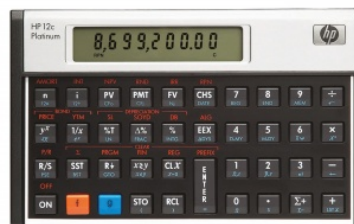

Karta katalogowa produktu:

Kalkulator finansowy HP-12C PLAT/INT, 130 funkcji, 129x80x15mm, czarny

- Kalkulator finansowy
- Ponad 130 wbudowanych funkcji
- Funkcje matematyczne: +, -, /, *, Neg, 1/X, Ln, 10x, e, kwadrat, pierwiastki kwadratowe, potęga, %, obliczenia %, zaokrąglanie, część ułamkowa i całkowita
- Rejestry pamięci: 20
- Zasilanie: bateria CR2032
- żywotność baterii: 2 lata (przy używaniu 1 godz. dziennie)
- Ochrona pamięci przed wyłączeniem: tak
- Automatyczne wyłączenie: 10 minut
- Wyświetlacz: 1 liniowy LCD, 10 znaków, regulowany kontrast
- Wymiary: 129x80x15mm
- Kolor: czarny

Cena 310,66 PLN brutto

Podstawowe parametry produktu

Numer produktu w systemie	518688
Numer dostawcy	HPK12CPLAT
Numer Celcen	13-03379-14
Kod kreskowy	882780469709
Nazwa produktu	Kalkulator finansowy HP-12C PLAT/INT, 130 funkcji, 129x80x15mm, czarny
Opis	kalkulator finansowy; ponad 130 wbudowanych funkcji; funkcje matematyczne: +, -, /, *, Neg, 1/X, Ln, 10x, e, kwadrat, pierwiastki kwadratowe, potęga, %, obliczenia %, zaokrąglanie, część ułamkowa i całkowita; rejestry pamięci: 20; zasilanie: bateria CR2032; żywotność baterii: 2 lata (przy używaniu 1 godz. dziennie); ochrona pamięci przed wyłączeniem: tak; automatyczne wyłączenie: 10 minut; wyświetlacz: 1 liniowy LCD, 10 znaków, regulowany kontrast; wymiary: 129x80x15mm; kolor: czarny
Kategoria	Kalkulatory
Klasa	Premium
Marka	HP

Kolor

Kolor	Czarny
-------	--------

Cecha

PBS Club	PBS Club 2024
Produkt	Kalkulator finansowy
Typ	1-liniowy wyświetlacz
W ofercie od	2024-03

Wymiary

Wymiary (mm)	129x80x15
--------------	-----------

Certyfikaty

Nowy produkt w ofercie	Nowość
Hit	Hit

Karta katalogowa produktu str. 2

Kalkulator finansowy HP-12C PLAT/INT, 130 funkcji, 129x80x15mm, czarny

Wspólny słownik zamówień

CPV	30141200-1 Kalkulatory biurkowe
-----	---------------------------------