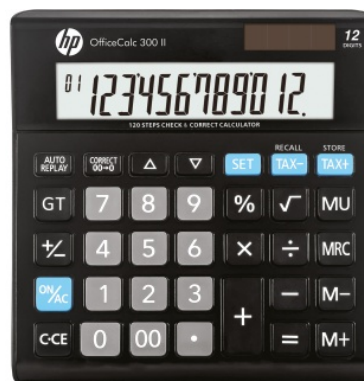

Karta katalogowa produktu:

Kalkulator biurowy HP-OC 300 II/INT BX, 12-cyfr. wyświetlacz, 158x151x29mm, czarny

- Kalkulator biurowy z 12-cyfrowym wyświetlaczem
- Posiada wszystkie funkcje niezbędne do szybkich i łatwych obliczeń
- Duży ekran i stylowy design
- Źródło zasilania: energia słoneczna i bateria
- Typ baterii: CR2032
- Funkcja pierwiastka kwadratowego oraz obliczania procentów, obliczenia podatkowe, podwójne zero, suma całkowita GT, funkcja zmiany znaku i wznowienia, obliczanie marży MU, klawisz korekty, sprawdź i popraw
- 3-cyfrowa interpunkcja
- 3 przyciski pamięci
- Automatyczne wyłączenie: tak
- Wymiary: 158x151x29mm
- Kolor: czarny

Cena 67,18 PLN brutto

Podstawowe parametry produktu

Numer produktu w systemie	518685
Numer dostawcy	HPKOC300II
Numer Celcen	13-03376-14
Kod kreskowy	197644855698
Nazwa produktu	Kalkulator biurowy HP-OC 300 II/INT BX, 12-cyfr. wyświetlacz, 158x151x29mm, czarny
Opis	kalkulator biurowy z 12-cyfrowym wyświetlaczem; posiada wszystkie funkcje niezbędne do szybkich i łatwych obliczeń; duży ekran i stylowy design; źródło zasilania: energia słoneczna i bateria; typ baterii: CR2032; funkcja pierwiastka kwadratowego oraz obliczania procentów, obliczenia podatkowe, podwójne zero, suma całkowita GT, funkcja zmiany znaku i wznowienia, obliczanie marży MU, klawisz korekty, sprawdź i popraw; 3-cyfrowa interpunkcja; 3 przyciski pamięci; automatyczne wyłączenie: tak; wymiary: 158x151x29mm; kolor: czarny
Kategoria	Kalkulatory
Klasa	Premium
Marka	HP

Kolor

Kolor	Czarny
-------	--------

Cecha

PBS Club	PBS Club 2024
Produkt	Kalkulator biurowy
Typ	12-cyfrowy wyświetlacz
Materiał	Plastik/metal
W ofercie od	2024-03

Wymiary

Rozmiar	12-cyfrowy
Wymiary (mm)	158x151x29

Certyfikaty

Karta katalogowa produktu str. 2

Kalkulator biurowy HP-OC 300 II/INT BX, 12-cyfr. wyświetlacz, 158x151x29mm, czarny

Nowy produkt w ofercie	Nowość
Hit	Hit

Wspólny słownik zamówień

CPV	30141200-1 Kalkulatory biurkowe
-----	---------------------------------