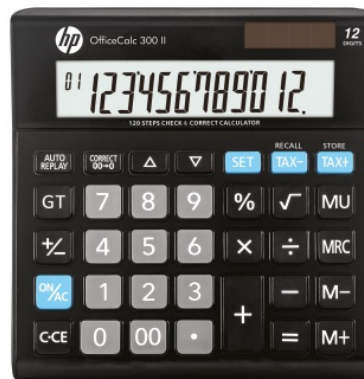

Karta katalogowa produktu:

Kalkulator biurowy HP-OC 300 II/INT BX, 12-cyfr. wyświetlacz, 158x151x29mm, czarny

- Kalkulator biurowy z 12-cyfrowym wyświetlaczem
- Posiada wszystkie funkcje niezbędne do szybkich i łatwych obliczeń
- Duży ekran i stylowy design
- Źródło zasilania: energia słoneczna i bateria
- Typ baterii: CR2032
- Funkcja pierwiastka kwadratowego oraz obliczania procentów, obliczenia podatkowe, podwójne zero, suma całkowita GT, funkcja zmiany znaku i wznowienia, obliczanie marży MU, klawisz korekty, sprawdź i popraw
- 3-cyfrowa interpunkcja
- 3 przyciski pamięci
- Automatyczne wyłączenie: tak
- Wymiary: 158x151x29mm
- Kolor: czarny

Cena 67,18 PLN brutto

Podstawowe parametry produktu

Numer produktu w systemie	518685
Numer dostawcy	HPKOC300II
Numer Celcen	13-03376-14
Kod kreskowy	197644855698
Nazwa produktu	Kalkulator biurowy HP-OC 300 II/INT BX, 12-cyfr. wyświetlacz, 158x151x29mm, czarny
Opis	kalkulator biurowy z 12-cyfrowym wyświetlaczem; posiada wszystkie funkcje niezbędne do szybkich i łatwych obliczeń; duży ekran i stylowy design; źródło zasilania: energia słoneczna i bateria; typ baterii: CR2032; funkcja pierwiastka kwadratowego oraz obliczania procentów, obliczenia podatkowe, podwójne zero, suma całkowita GT, funkcja zmiany znaku i wznowienia, obliczanie marży MU, klawisz korekty, sprawdź i popraw; 3-cyfrowa interpunkcja; 3 przyciski pamięci; automatyczne wyłączenie: tak; wymiary: 158x151x29mm; kolor: czarny
Kategoria	Kalkulatory
Klasa	Premium
Marka	HP

Kolor

Kolor	Czarny
-------	--------

Cecha

PBS Club	PBS Club 2024
Produkt	Kalkulator biurowy
Typ	12-cyfrowy wyświetlacz
Materiał	Plastik/metal
W ofercie od	2024-03

Wymiary

Rozmiar	12-cyfrowy
Wymiary (mm)	158x151x29

Certyfikaty

Karta katalogowa produktu str. 2

Kalkulator biurowy HP-OC 300 II/INT BX, 12-cyfr. wyświetlacz, 158x151x29mm, czarny

Nowy produkt w ofercie	Nowość
Hit	Hit

Wspólny słownik zamówień

CPV	30141200-1 Kalkulatory biurkowe
-----	---------------------------------