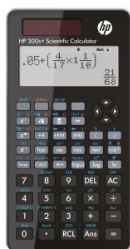

Karta katalogowa produktu str. 2

Kalkulator naukowy HP-300SPPLUS/INT BX, 315 funkcji, 155x84x20mm, czarny

Certyfikaty

Nowy produkt w ofercie

Nowość

Hit

Hit

Wspólny słownik zamówień

CPV

30141200-1 Kalkulatory biurkowe

Jednostki logistyczne

Jednostka 1

40 sztuk

Pozostałe zdjęcia produktu

Serdecznie zapraszamy do współpracy
INTUR Artykuły Biurowe Ciechanów Zespól