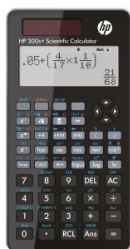

Karta katalogowa produktu str. 2

Kalkulator naukowy HP-300SPPLUS/INT BX, 315 funkcji, 155x84x20mm, czarny

Certyfikaty

Nowy produkt w ofercie

Nowość

Hit

Hit

Wspólny słownik zamówień

CPV

30141200-1 Kalkulatory biurkowe

Jednostki logistyczne

Jednostka 1

40 sztuk

Pozostałe zdjęcia produktu

Serdecznie zapraszamy do współpracy
INTUR Artykuły Biurowe Ciechanów Zespół