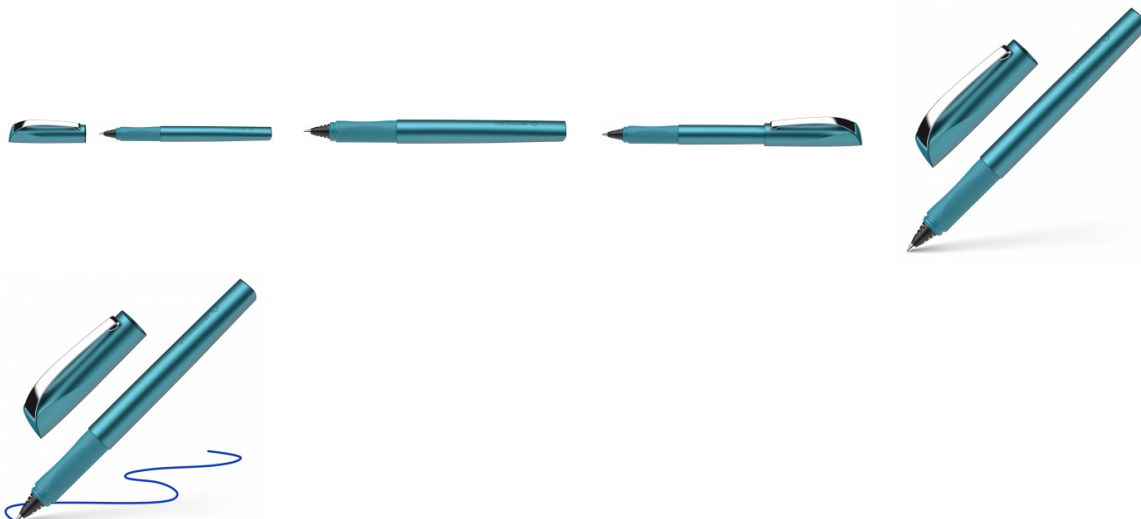

Karta katalogowa produktu str. 2

Pióro kulkowe SCHNEIDER Ceod Shiny, M, turkusowe

Jednostki logistyczne

Jednostka 1	10 sztuk
Jednostka 2	200 sztuk

Pozostałe zdjęcia produktu

Serdecznie zapraszamy do współpracy
INTUR Artykuły Biurowe Ciechanów Zespół