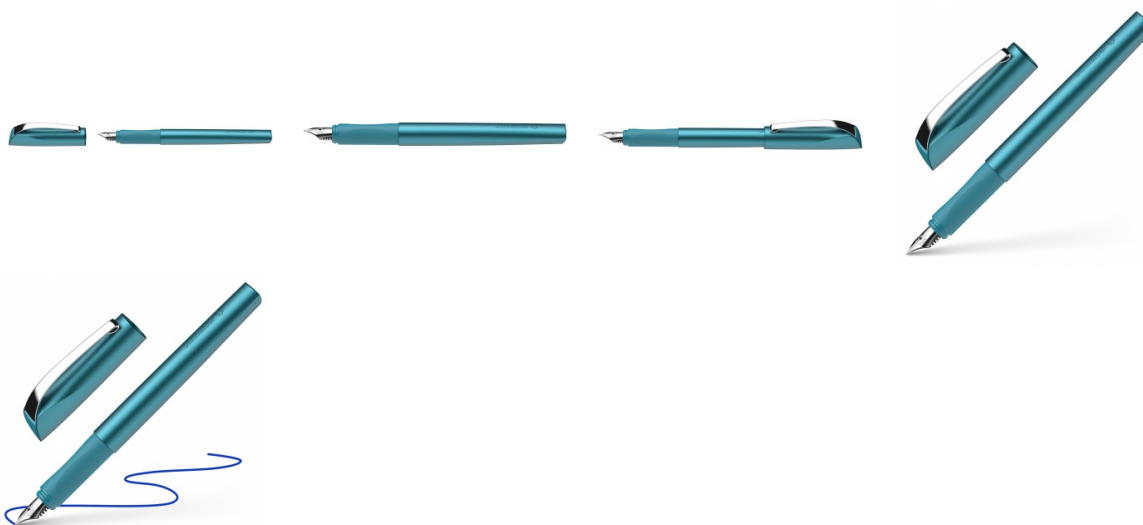

Karta katalogowa produktu str. 2

Pióro wieczne SCHNEIDER Ceod Shiny, M, turkusowe

CPV	30192121-5 Długopisy kulkowe

Jednostki logistyczne

Jednostka 1	10 sztuk
Jednostka 2	200 sztuk

Pozostałe zdjęcia produktu

Serdecznie zapraszamy do współpracy
INTUR Artykuły Biurowe Ciechanów Zespół