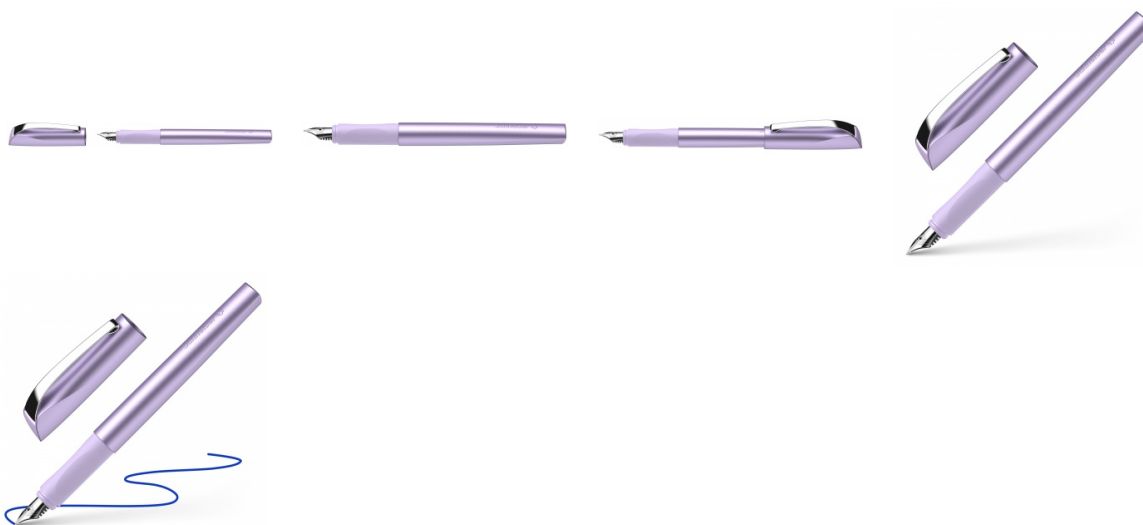

Karta katalogowa produktu str. 2

Pióro wieczne SCHNEIDER Ceod Shiny, M, liliowe

CPV	30192121-5 Długopisy kulkowe

Jednostki logistyczne

Jednostka 1	10 sztuk
Jednostka 2	200 sztuk

Pozostałe zdjęcia produktu

Serdecznie zapraszamy do współpracy
INTUR Artykuły Biurowe Ciechanów Zespół