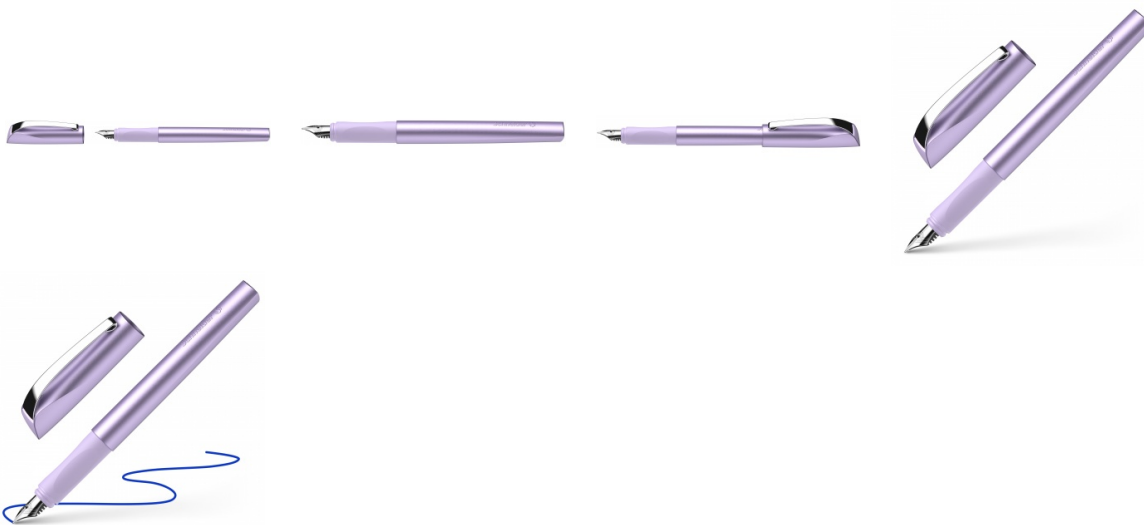

Karta katalogowa produktu str. 2

Pióro wieczne SCHNEIDER Ceod Shiny, M, liliowe

CPV	30192121-5 Długopisy kulkowe

Jednostki logistyczne

Jednostka 1	10 sztuk
Jednostka 2	200 sztuk

Pozostałe zdjęcia produktu

Serdecznie zapraszamy do współpracy
INTUR Artykuły Biurowe Ciechanów Zespół