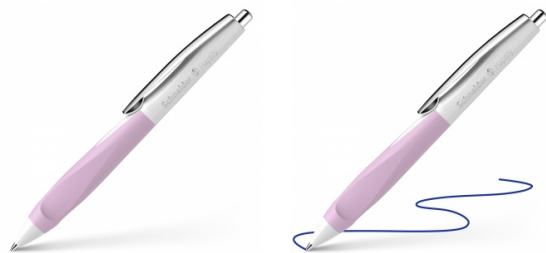

Karta katalogowa produktu str. 2

Długopis automatyczny SCHNEIDER Haptify, M, biało-liliowy

Wspólny słownik zamówień

CPV	30192121-5 Długopisy kulkowe

Jednostki logistyczne

Jednostka 1	10 sztuk
Jednostka 2	400 sztuk

Pozostałe zdjęcia produktu

Serdecznie zapraszamy do współpracy
INTUR Artykuły Biurowe Ciechanów Zespół