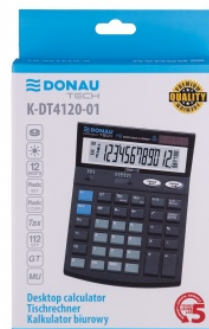

## Kalkulator biurowy DONAU TECH, 12-cyfr. wyświetlacz, wym. 185x140x37 mm, czarny

- Kalkulator biurowy z 12-cyfrowym wyświetlaczem z zasilaniem bateryjno-solarnym
- Wymiary: 185 x 140 x 37 mm
- 112 funkcji m.in.: funkcja pierwiastka kwadratowego oraz obliczania procentów, funkcja zmiany znaku, obliczanie marży MU, obliczenia podatkowe TAX=+ TAX-,&nbsp;
- Sprawdź i popraw CHECK & CORRECT, podwójne zero, potrójne zero, pamięć, suma całkowita GT, ustawienie dziesiętne, zaokrąglenie wyniku
- Wyłącza się automatycznie
- 5 lat gwarancji
- Kolor: czarny

### Podstawowe parametry produktu

Numer produktu w systemie	518408
Numer dostawcy	K-DT4120-01
Numer Celcen	13-03367-14
Kod kreskowy	5901503626085
Nazwa produktu	Kalkulator biurowy DONAU TECH, 12-cyfr. wyświetlacz, wym. 185x140x37 mm, czarny
Opis	kalkulator biurowy z 12-cyfrowym wyświetlaczem z zasilaniem bateryjno-solarnym; wymiary: 185 x 140 x 37 mm; 112 funkcji m.in.: funkcja pierwiastka kwadratowego oraz obliczania procentów, funkcja zmiany znaku, obliczanie marży MU, obliczenia podatkowe TAX=+ TAX-, sprawdź i popraw CHECK & CORRECT, podwójne zero, potrójne zero, pamięć, suma całkowita GT, ustawienie dziesiętne, zaokrąglenie wyniku; wyłącza się automatycznie; 5 lat gwarancji; kolor: czarny
Kategoria	Kalkulatory
Klasa	Premium
Marka	DONAU TECH

## Kalkulator biurowy DONAU TECH, 12-cyfr. wyświetlacz, wym. 185x140x37 mm, czarny

Nowy produkt w ofercie	Nowość
Hit	Hit
Ilość lat gwarancji	5