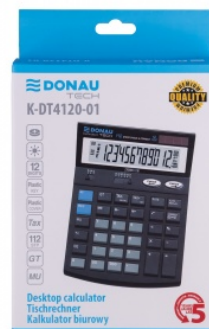

Karta katalogowa produktu:

Kalkulator biurowy DONAU TECH, 12-cyfr. wyświetlacz, wym. 185x140x37 mm, czarny

- Kalkulator biurowy z 12-cyfrowym wyświetlaczem z zasilaniem bateryjno-solarnym
- Wymiary: 185 x 140 x 37 mm
- 112 funkcji m.in.: funkcja pierwiastka kwadratowego oraz obliczania procentów, funkcja zmiany znaku, obliczanie marży MU, obliczenia podatkowe TAX=+ TAX-,
- Sprawdź i popraw CHECK & CORRECT, podwójne zero, potrójne zero, pamięć, suma całkowita GT, ustawienie dziesiętne, zaokrąglenie wyniku
- Wyłącza się automatycznie
- 5 lat gwarancji
- Kolor: czarny

Cena 48,04 PLN brutto

Podstawowe parametry produktu

Numer produktu w systemie	518408
Numer dostawcy	K-DT4120-01
Numer Celcen	13-03367-14
Kod kreskowy	5901503626085
Nazwa produktu	Kalkulator biurowy DONAU TECH, 12-cyfr. wyświetlacz, wym. 185x140x37 mm, czarny
Opis	kalkulator biurowy z 12-cyfrowym wyświetlaczem z zasilaniem bateryjno-solarnym; wymiary: 185 x 140 x 37 mm; 112 funkcji m.in.: funkcja pierwiastka kwadratowego oraz obliczania procentów, funkcja zmiany znaku, obliczanie marży MU, obliczenia podatkowe TAX=+ TAX-, sprawdź i popraw CHECK & CORRECT, podwójne zero, potrójne zero, pamięć, suma całkowita GT, ustawienie dziesiętne, zaokrąglenie wyniku; wyłącza się automatycznie; 5 lat gwarancji; kolor: czarny
Kategoria	Kalkulatory
Klasa	Premium
Marka	DONAU TECH

Kolor

Kolor	Czarny
-------	--------

Cecha

PBS Club	PBS Club 2024
Produkt	Kalkulator biurowy
Typ	12-cyfrowy wyświetlacz
Materiał	Plastik
W ofercie od	2024-01

Wymiary

Rozmiar	12-cyfrowy
---------	------------

Certyfikaty

Karta katalogowa produktu str. 2

Kalkulator biurowy DONAU TECH, 12-cyfr. wyświetlacz, wym. 185x140x37 mm, czarny

Nowy produkt w ofercie	Nowość
Hit	Hit
Ilość lat gwarancji	5

Wspólny słownik zamówień