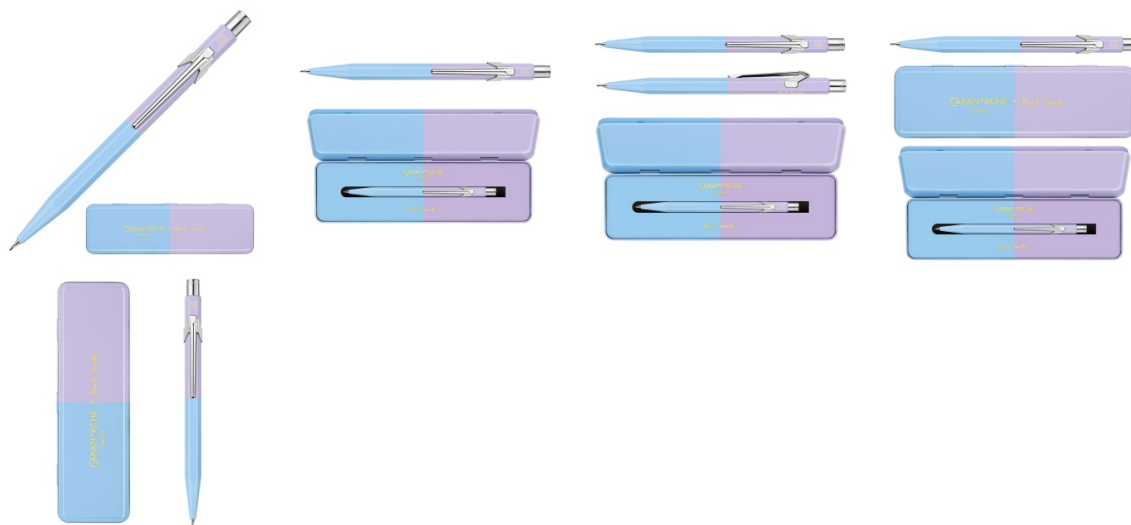

## Ołówek mechaniczny 844 0,5mm, Paul Smith Ed4 w pudełku SkyBlue/Lavender

- Ołówek automatyczny szwajcarskiej marki Caran d'Ache z kolekcji limitowanej Paul Smith Edycja 4, kolor Sky Blue / Lavender.
- Pomiędzy Sir Paulem Smithem, znanym na całym świecie angielskim projektantem, a Caran d'Ache, szwajcarską firmą pełną kreatywności, spotkanie było naturalne i pełne wzajemnego szacunku. Sir Paul pasjonuje się kolorem. Inspirację czerpie ze sztuki, muzyki i życia codziennego. Nadaje klasyce nowoczesny akcent i nie może obejść się bez przyborów do pisania wyprodukowanych przez firmę z Genewy, które ożywiają jego szkice i notatki.
- Ołówek wykonany z aluminium o sześciokątnym przekroju, idealnie dopasowany do dłoni. Ołówek posiada przyciskowy mechanizm wysuwu grafitu 0,5mm HB i gumkę ukrytą pod przyciskiem. Ołówek umieszczony jest w dwukolorowym metalowym pudełku z logo Caran d'Ache + Paul Smith.

## Ołówek mechaniczny 844 0,5mm, Paul Smith Ed4 w pudełku SkyBlue/Lavender

Wspólny słownik zamówień

CPV

30192131-8 Ołówki automatyczne

Pozostałe zdjęcia produktu

Serdecznie zapraszamy do współpracy  
INTUR Artykuły Biurowe Ciechanów Zespół