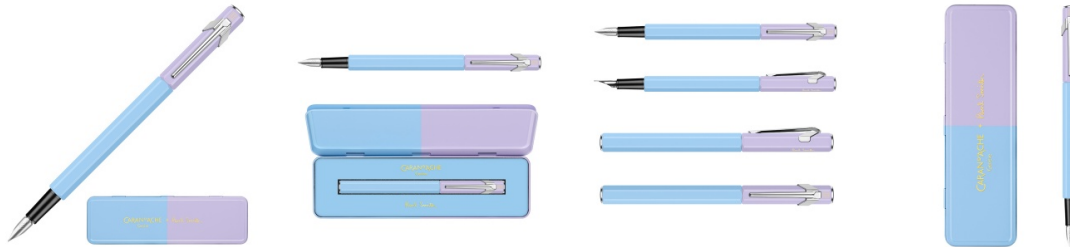

Karta katalogowa produktu str. 2

Pióro wieczne 849, Paul Smith Ed4, w pudełku SkyBlue/Lavender F

CPV

30192122-2 Pióra wieczne

Pozostałe zdjęcia produktu

Serdecznie zapraszamy do współpracy
INTUR Artykuły Biurowe Ciechanów Zespół