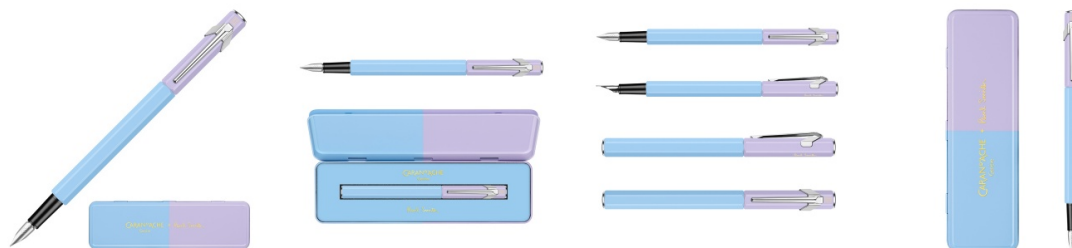

## Pióro wieczne 849, Paul Smith Ed4, w pudełku SkyBlue/Lavender F

- Pióro wieczne szwajcarskiej marki Caran d'Ache z kolekcji limitowanej Paul Smith Edycja 4, kolor Sky Blue/Lavender, stalówka F.
- Pomiędzy Sir Paulem Smithem, znanym na całym świecie angielskim projektantem, a Caran d'Ache, szwajcarską firmą pełną kreatywności, spotkanie było naturalne i pełne wzajemnego szacunku. Sir Paul pasjonuje się kolorem. Inspirację czerpie ze sztuki, muzyki i życia codziennego. Nadaje klasyce nowoczesny akcent i nie może obejść się bez przyborów do pisania wyprodukowanych przez firmę z Genewy, które ożywiają jego szkice i notatki.
- Pióro wieczne umieszczone jest w dwukolorowym metalowym pudełku z logo Caran d'Ache + Paul Smith. Wykonane z aluminium o heksagonalnym kształcie, posiada elastyczny klips. Stalówka wykonana ze stali szlachetnej w rozmiarze F (cienka). Pióro wieczne z podwójnym systemem napełniania. Posiada nabój atramentowy w kolorze czarnym na start. Możliwość zamontowania konwertera.

## Pióro wieczne 849, Paul Smith Ed4, w pudełku SkyBlue/Lavender F

---

CPV

30192122-2 Pióra wieczne

---

Pozostałe zdjęcia produktu

Serdecznie zapraszamy do współpracy  
INTUR Artykuły Biurowe Ciechanów Zespół