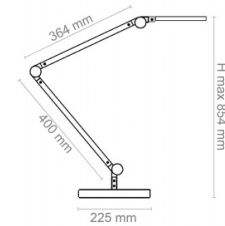

Karta katalogowa produktu str. 2

Lampka na biurko CEP CLED-0350, Giant, czarny

Hit	Hit

Wspólny słownik zamówień

CPV	31521100-5

Pozostałe zdjęcia produktu

Serdecznie zapraszamy do współpracy
INTUR Artykuły Biurowe Ciechanów Zespół