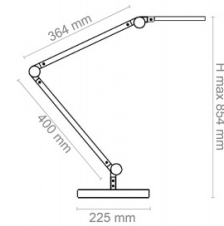

Karta katalogowa produktu str. 2

Lampka na biurko CEP CLED-0350, Giant, czarny

Hit	Hit
Wspólny słownik zamówień	
CPV	31521100-5

Pozostałe zdjęcia produktu

Serdecznie zapraszamy do współpracy
INTUR Artykuły Biurowe Ciechanów Zespół