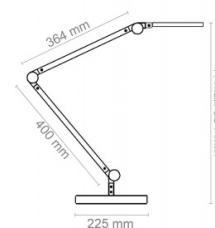

Karta katalogowa produktu str. 2

Lampka na biurko CEP CLED-0350, Giant, biały

Hit	Hit
-----	-----

Wspólny słownik zamówień

CPV	31521100-5
-----	------------

Pozostałe zdjęcia produktu

Serdecznie zapraszamy do współpracy
INTUR Artykuły Biurowe Ciechanów Zespół