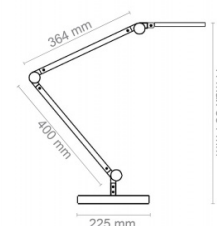

Karta katalogowa produktu str. 2

Lampka na biurko CEP CLED-0350, Giant, biały

Hit	Hit

Wspólny słownik zamówień

CPV	31521100-5

Pozostałe zdjęcia produktu

Serdecznie zapraszamy do współpracy
INTUR Artykuły Biurowe Ciechanów Zespół