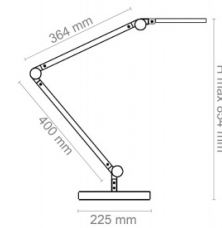

Karta katalogowa produktu str. 2

Lampka na biurko CEP CLED-0350, Giant, biały z el. drewna

Nowy produkt w ofercie	Nowość
Hit	Hit

Wspólny słownik zamówień

CPV	31521100-5
-----	------------

Pozostałe zdjęcia produktu