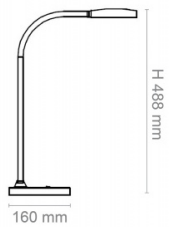

## Lampka na biurko CEP CLED-0290, Flex, czarny

---

Wspólny słownik zamówień

CPV

31521100-5

Pozostałe zdjęcia produktu

Serdecznie zapraszamy do współpracy  
INTUR Artykuły Biurowe Ciechanów Zespół