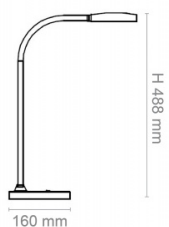

## Lampka na biurko CEP CLED-0290, Flex, czarny

---

Wspólny słownik zamówień

CPV

31521100-5

Pozostałe zdjęcia produktu

Serdecznie zapraszamy do współpracy  
INTUR Artykuły Biurowe Ciechanów Zespół