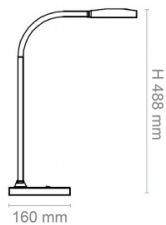

Karta katalogowa produktu str. 2

Lampka na biurko CEP CLED-0290, Flex, biały

Wspólny słownik zamówień

CPV

31521100-5

Pozostałe zdjęcia produktu

Serdecznie zapraszamy do współpracy
INTUR Artykuły Biurowe Ciechanów Zespół