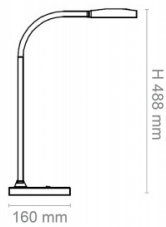

Karta katalogowa produktu str. 2

Lampka na biurko CEP CLED-0290, Flex, biały

Wspólny słownik zamówień

CPV

31521100-5

Pozostałe zdjęcia produktu

Serdecznie zapraszamy do współpracy
INTUR Artykuły Biurowe Ciechanów Zespół