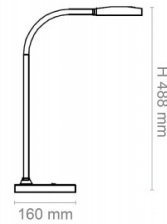

## Lampka na biurko CEP CLED-0290, Flex, biały z el. drewna

---

Wspólny słownik zamówień

CPV

31521100-5

Pozostałe zdjęcia produktu

Serdecznie zapraszamy do współpracy  
INTUR Artykuły Biurowe Ciechanów Zespół