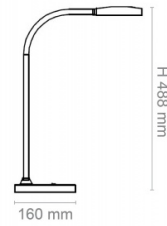

Karta katalogowa produktu str. 2

Lampka na biurko CEP CLED-0290, Flex, biały z el. drewna

Wspólny słownik zamówień

CPV

31521100-5

Pozostałe zdjęcia produktu

Serdecznie zapraszamy do współpracy
INTUR Artykuły Biurowe Ciechanów Zespół