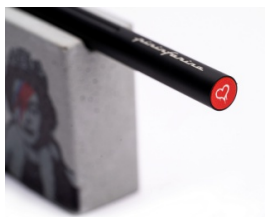

Zestaw ołówek + gumka PININFARINA, Banksy Smart - Lizzy

Serdecznie zapraszamy do współpracy
INTUR Artykuły Biurowe Ciechanów Zespół